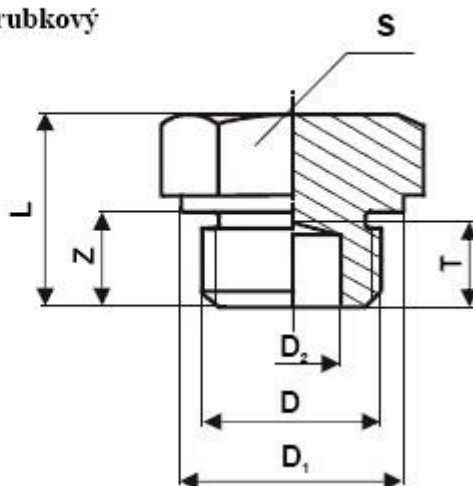

## ZÁVITOVÉ ZÁTKY SE ZÁVITEM METRICKÝM

Závit D	D1	L	Z	D2	T	S	Těsnicí kroužek
M 8 x 1	12	14	8			12	8 x 12
M 10 x 1	14	16	8			14	10 x 14
M 12 x 1,5	16	19	11			17	12 x 16
M 14 x 1,5	18	20	11			19	14 x 18
M 16 x 1,5	20	21	11	8	10	22	16 x 20
M 18 x 1,5	22	23	11	10	10	24	18 x 22
M 20 x 1,5	24	23	11	12	10	24	20 x 24
M 22 x 1,5	27	23	11	14	10	27	22 x 27
M 24 x 1,5	30	21	12	16	10	19	24 x 30
M 27 x 2	32	21	12	18	11	22	27 x 32
M 30 x 1,5	36	22	12	22	11	22	30 x 36
M 36 x 1,5	42	24	12	28	11	27	36 x 42

G 1 / 8"	14	16	8			14	10 x 14
G 1 / 4"	19	20	11			19	13 x 19
G 3 / 8"	22	21	11	8	10	22	17 x 22

## A TRUBKOVÝM

Zátka ČSN 13 7964 - závit metrický

Zátka ČSN 13 7965 - závit trubkový

G 1 / 2"	27	24	12	12	10	27	21 x 27
G 3 / 4"	32	21	12	18	10	22	27 x 32
G 1"	39	23	12	25	11	24	33 x 39