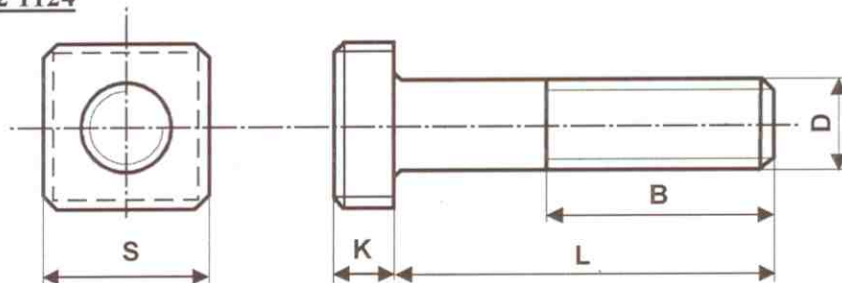

Šířka A	D	E	H	K
6	M 5	9,5	6,5	4
8	M 6	13	10	5
10	M 8	15	12	6
12	M 10	18	14	7

Šířka A	D	E	H	K
14	M 12	22	16	8
18	M 16	28	20	10
22	M 20	34	28	14
24	M 24	43	36	18

**ŠROUBY DO UPÍNACÍCH DRÁŽEK " T "**

ČSN 02 1124

Objednávka: Šroub M 16 x 70 ČSN 02 1124 ( Šroub D x L ČSN 02 1124 )

D	S	K	B	L									
M 6	13	5	18	25	30	35	40						
M 8	15	6	22	30	35	40	45	50					
M 10	18	7	26	35	40	45	50	60	70	80			
M 12	22	8	30	40	45	50	60	70	80	90	100		
M 16	28	10	38	50	60	70	80	90	100	110	120	140	
M 20	34	14	46	60	70	80	90	100	110	120	140	160	