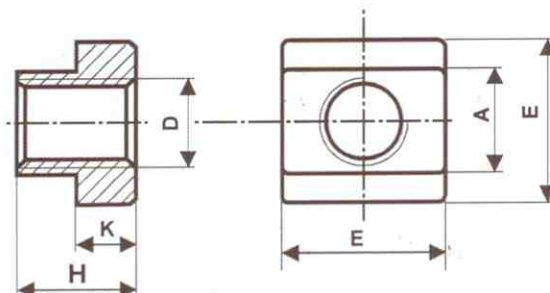

TST servis a.s.

Naše firma je
130 21, Praha 8

TEL: +420 224 31 224
FAX: 02 224 31 227

MATICE DO UPÍNACÍCH DRÁŽEK " T "

ČSN 02 1529

Objednávka: Matice 6 M 5 ČSN 02 1529 (Matice A D ČSN 02 1529)

Šířka A	D	E	H	K
6	M 5	9,5	6,5	4
8	M 6	13	10	5
10	M 8	15	12	6
12	M 10	18	14	7

Šířka A	D	E	H	K
14	M 12	22	16	8
18	M 16	28	20	10
22	M 20	34	28	14
24	M 24	43	36	18