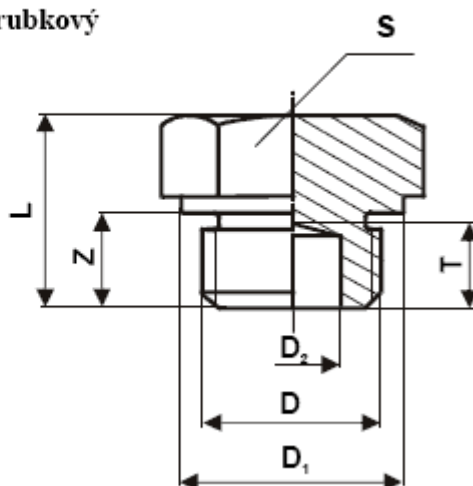

13 7964+13 7965

ZÁVITOVÉ ZÁTKY SE ZÁVITEM METRICKÝM A TRUBKOVÝM

Zátka ČSN 13 7964 - závit metrický

Zátka ČSN 13 7965 - závit trubkový

Závit D	D1	L	Z	D2	T	S	Těsnicí kroužek
M 8 x 1	12	14	8			12	8 x 12
M 10 x 1	14	16	8			14	10 x 14
M 12 x 1,5	16	19	11			17	12 x 16
M 14 x 1,5	18	20	11			19	14 x 18
M 16 x 1,5	20	21	11	8	10	22	16 x 20
M 18 x 1,5	22	23	11	10	10	24	18 x 22
M 20 x 1,5	24	23	11	12	10	24	20 x 24
M 22 x 1,5	27	23	11	14	10	27	22 x 27
M 24 x 1,5	30	21	12	16	10	19	24 x 30
M 27 x 1,5	32	21	12	18	11	22	27 x 32
M 30 x 1,5	36	22	12	22	11	22	30 x 36
M 36 x 1,5	42	24	12	28	11	27	36 x 42
G 1 / 8"	14	16	8			14	10 x 14
G 1 / 4"	19	20	11			19	13 x 19
G 3 / 8"	22	21	11	8	10	22	17 x 22

G 1 / 2"	27	24	12	12	10	27	21 x 27
G 3 / 4"	32	21	12	18	10	22	27 x 32
G 1"	39	23	12	25	11	24	33 x 39